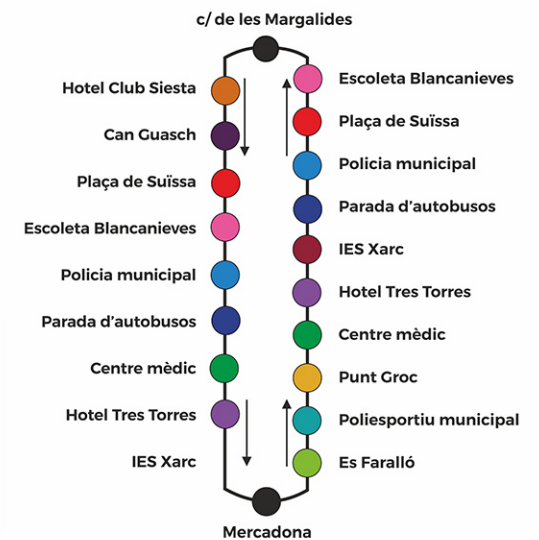

EULARIBUS

SIESTA > CAN GUASCH > CENTRE SANTA EULÀRIA > CAS CAPITÀ > CAN FRÍGOLES > CENTRE SANTA EULÀRIA > CAN GUASCH > SIESTA

L17

**INFORMACIÓ L17
EULARIBUS**

971 317306

ibiza@sagales.com

HORARI DE PAS ESTIMAT DE DILLUNS A DIVENDRES (LABORABLES) / HORARIO DE PASO ESTIMADO DE LUNES A VIERNES (LABORABLES)

c/ de les Margalides	Hotel Club Siesta	Can Guasch	Plaça de Suïssa	Escoleta Blancanieves	Policia municipal	Parada d'autobusos	Centre mèdic	Hotel Tres Torres	IES Xarc	Mercadona	Es Faralló	Poliesportiu municipal	Punt Groc	Centre mèdic	Hotel Tres Torres	IES Xarc	Parada d'autobusos	Policia municipal	Plaça de Suïssa	Escoleta Blancanieves	c/ de les Margalides
7:20	7:21	7:25	7:26	7:28	7:30	7:33	7:35	7:37	7:38	7:39	7:41	7:57	7:59	8:04	8:05	8:06	8:10	8:12	8:13	8:15	8:20
8:20	8:21	8:25	8:26	8:28	8:30	8:33	8:35	8:37	8:38	8:39	8:41	8:57	8:59	9:04	9:05	9:06	9:10	9:12	9:13	9:15	9:20
9:30	9:31	9:35	9:36	9:38	9:40	9:43	9:45	9:47	9:48	9:49	9:51	10:03	10:05	10:10	10:11	10:12	10:16	10:18	10:19	10:21	10:26
10:30	10:31	10:35	10:36	10:38	10:40	10:43	10:45	10:47	10:48	10:49	10:51	11:03	11:05	11:10	11:11	11:12	11:16	11:18	11:19	11:21	11:26
13:30	13:31	13:35	13:36	13:38	13:40	13:43	13:45	13:47	13:48	13:49	13:51	14:08	14:10	14:15	14:16	14:17	14:21	14:23	14:24	14:26	14:31
15:30	15:31	15:35	15:36	15:38	15:40	15:43	15:45	15:47	15:48	15:49	15:51	16:03	16:05	16:10	16:11	16:12	16:16	16:18	16:19	16:21	16:26
16:30	16:31	16:35	16:36	16:38	16:40	16:43	16:45	16:47	16:48	16:49	16:51	17:03	17:05	18:10	17:11	17:12	17:16	17:18	17:19	17:21	17:26
17:30	17:31	17:35	17:36	17:38	17:40	17:43	17:45	17:47	17:48	17:49	17:51	18:03	18:05	18:10	18:11	18:12	18:16	18:18	18:19	18:21	18:26
18:30	18:31	18:35	18:36	18:38	18:40	18:43	18:45	18:47	18:48	18:49	18:51	19:03	19:05	19:10	19:11	19:12	19:16	19:18	19:19	19:21	19:26
19:30	19:31	19:35	19:36	19:38	19:40	19:43	19:45	19:47	19:48	19:49	19:51	20:03	20:05	20:10	20:11	20:12	20:16	20:18	20:19	20:21	20:26